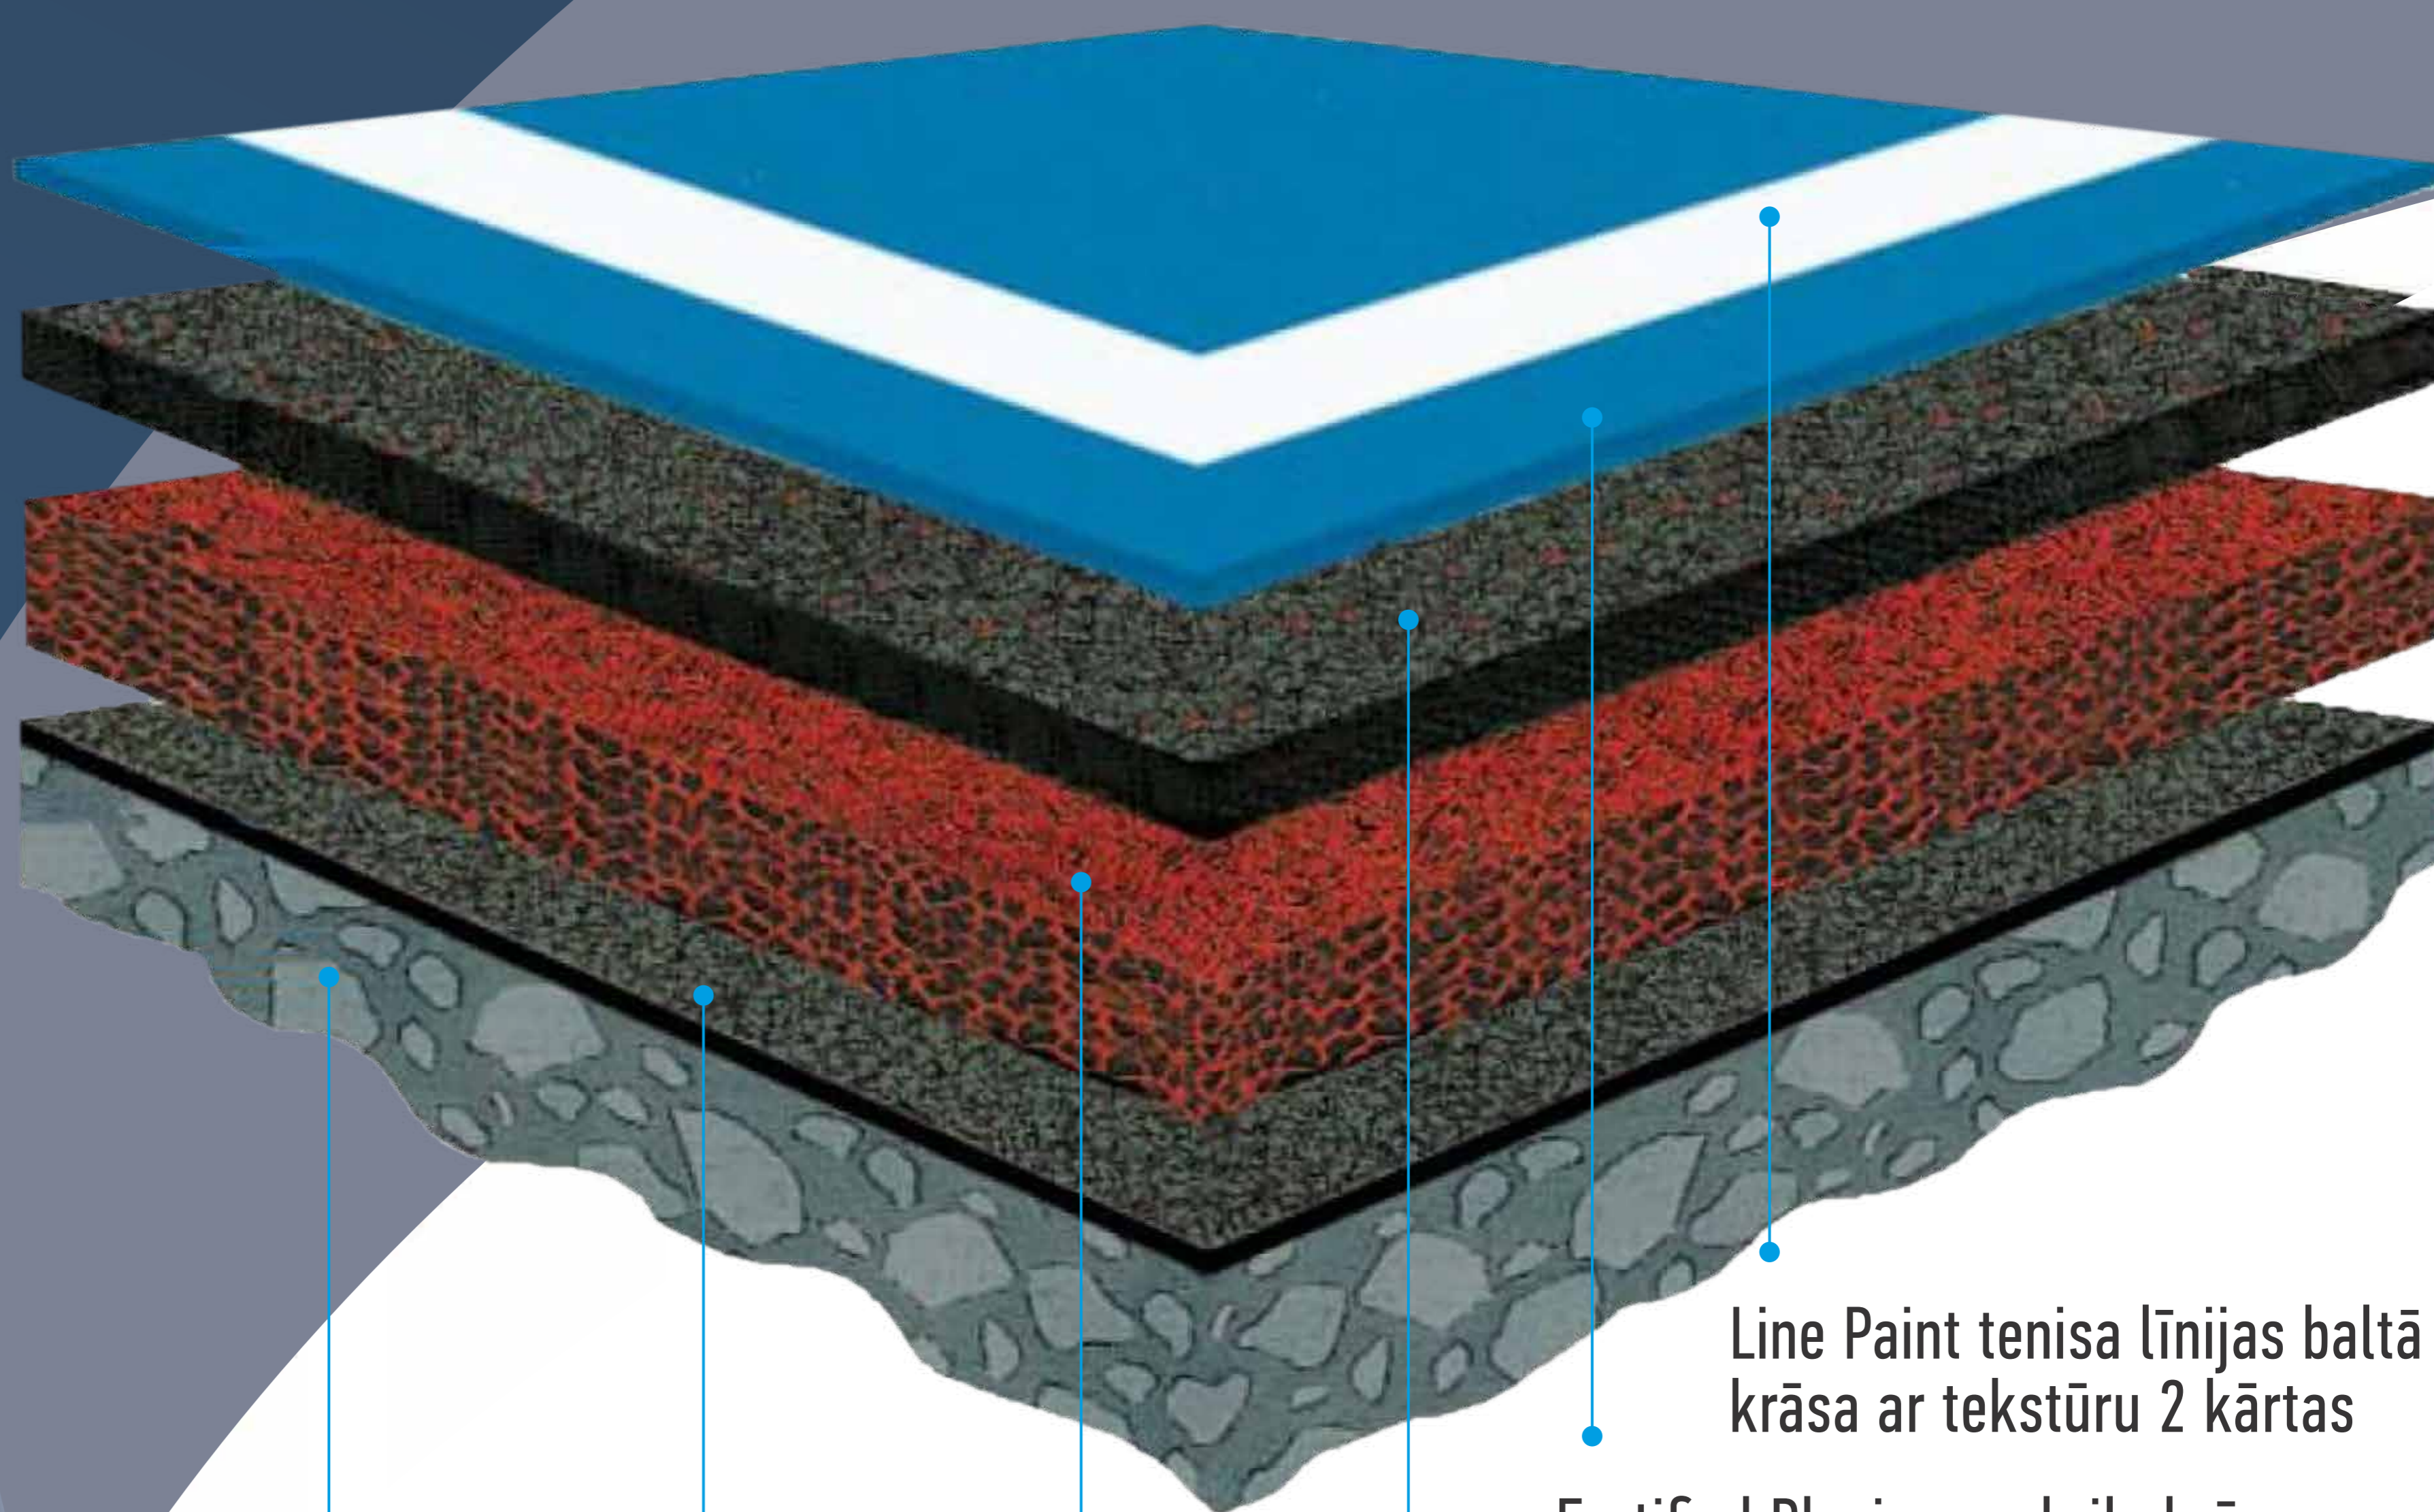

Plexicushion substrāts ir īpašs lateksa/ gumijas daļiņu maisījums, kas veido elastīgu slāni un absorbē ķermeņa šoku, kā arī samazina muskuļu nogurumu. 100% akrila tekstūrētā virsma nodrošina konsekventu un vienvēidīgu bumbas atlēcianu, ilgstošu krāsu un ļauj to adoptēt spēles ātruma specifikācijai.

## Plexicushion<sup>®</sup> Prestige

Line Paint tenisa līnijas baltā krāsa ar tekstūru 2 kārtas

Fortified Plexipave akrila krāsas virskārta ar tekstūru 3 kārtas

Plexicushion amortizācijas kārtā no EPDM granulu un lateksa maisījuma 3 kārtas

Plexicushion Base Coat amortizācijas kārtā no EPDM granulām -3 kārtas

Acrylic Resurfacer akrila bāzes kārtā

Betons vai asfalts

Plexicushion Prestige sistēma ir izvēlēta kā oficiālais segums Australian Open turnīram, un ir ideāls treniņu segums topošajiem Australian Open čempioniem!